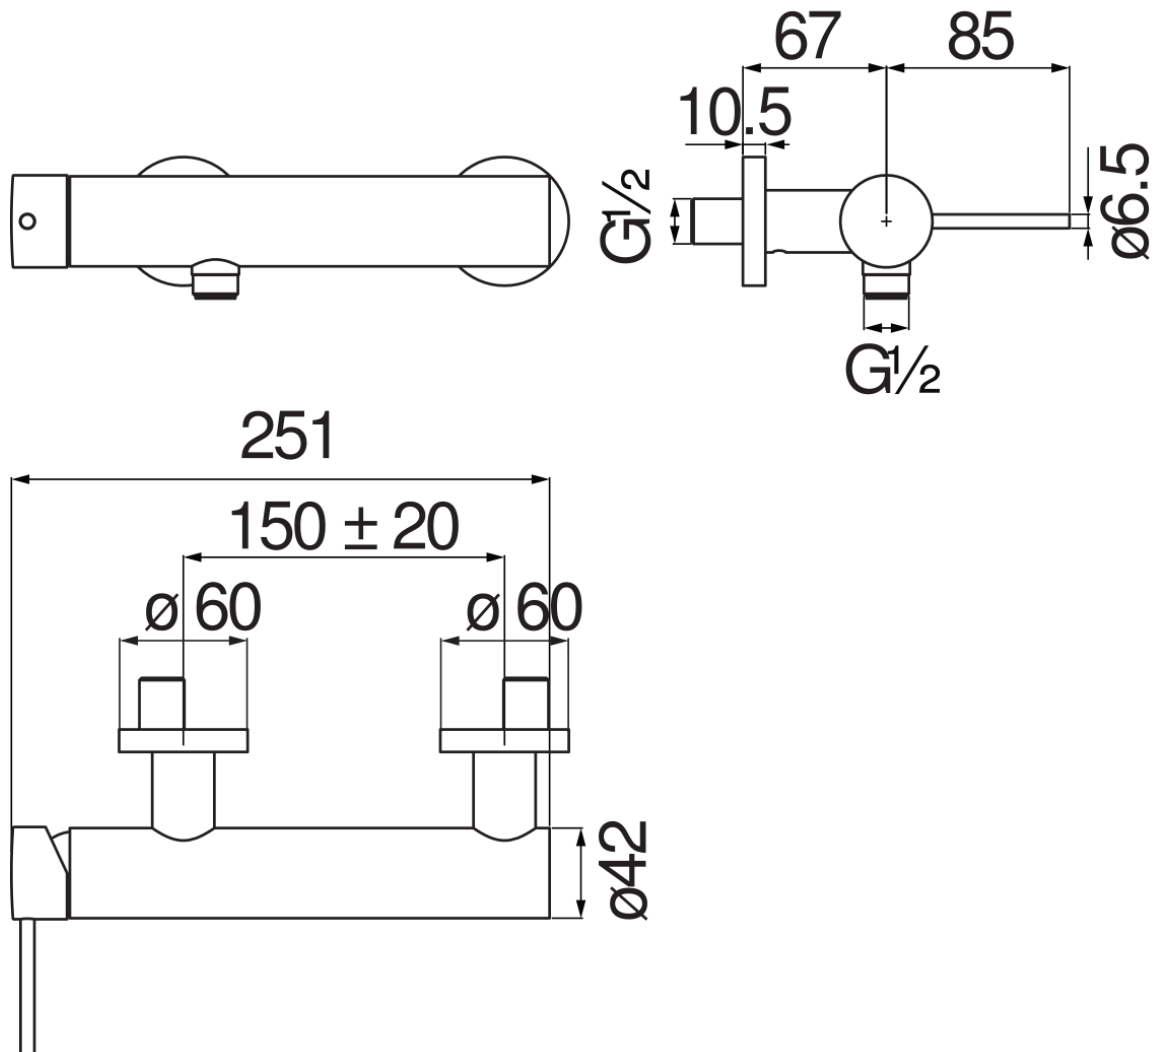

SPECIFICHE

Monocomando esterno

Inox

Uscita ø 1/2"

Limitatore di portata con freno al 50%

Imballo: 41 x 21 x 7 cm / 0,00603 m³ / 2,23 kg

DIAGRAMMA DI PORTATA: ACQUA CALDA/FREDDA

DIAGRAMMA DI PORTATA: ACQUA MISCELATA