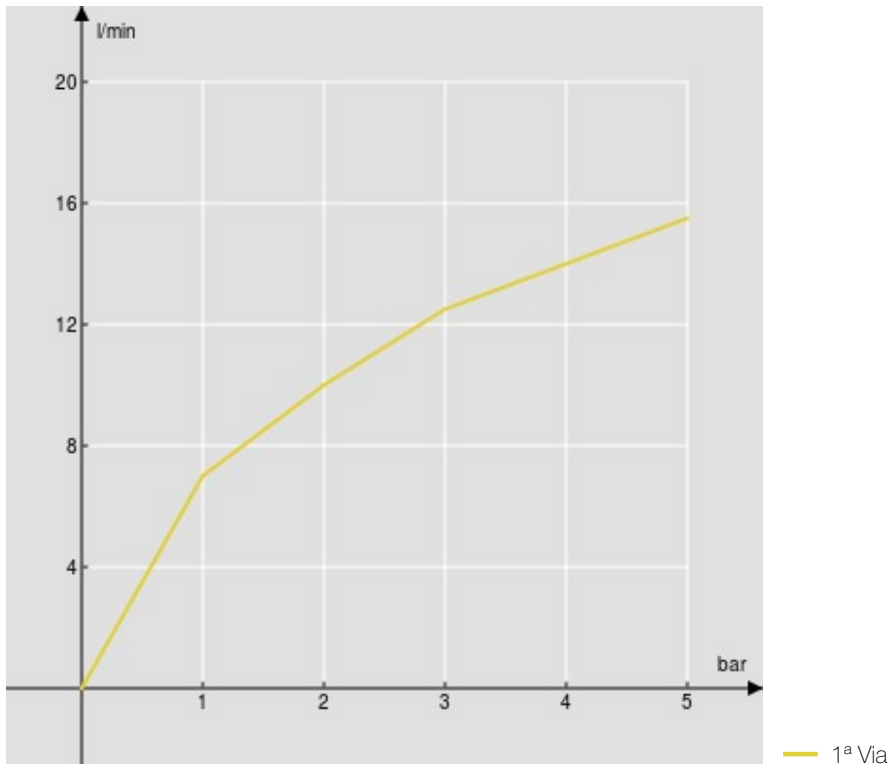

SPECIFICHE

Monocomando esterno

Inox

Uscita ø 1/2"

Limitatore di portata con freno al 50%

Imballo: 41 x 21 x 7 cm / 0,00603 m³ / 2,23 kg

DIAGRAMMA DI PORTATA: ACQUA CALDA/FREDDA

DIAGRAMMA DI PORTATA: ACQUA MISCELATA